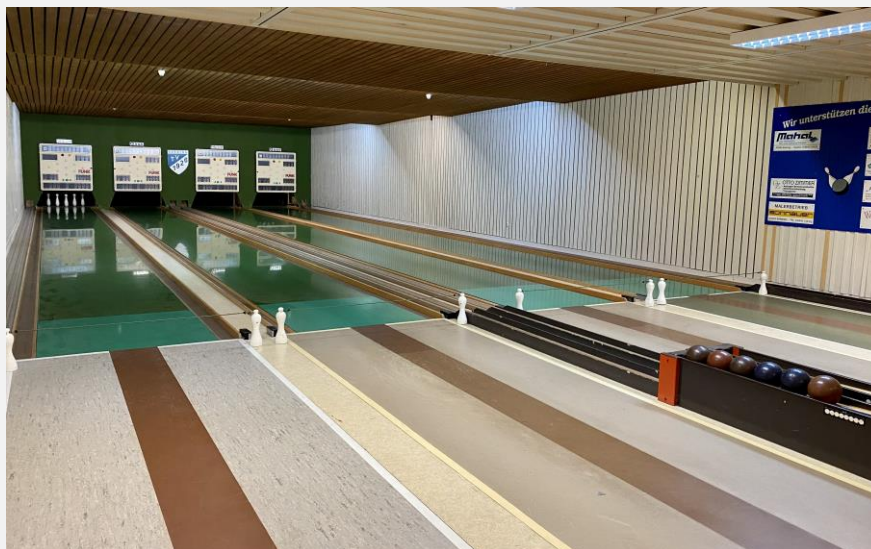

Impressionen vom Bistro, Saal,...